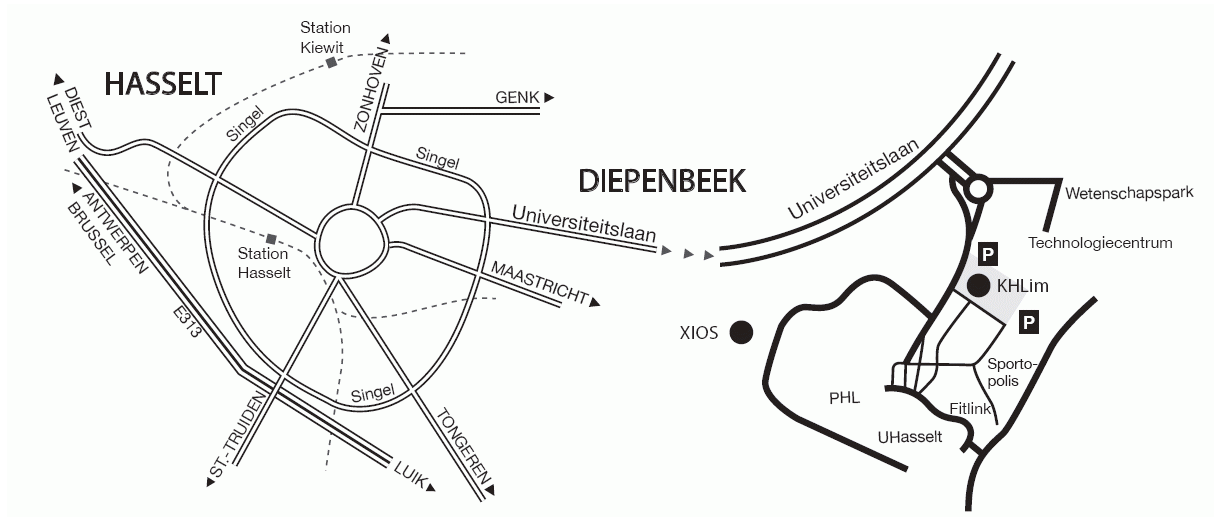

# Technologiecentrum Diepenbeek

## Adres

Wetenschapspark 27, 3590 Diepenbeek, België

## Vanaf de E313

- Neem uitrit 28, Hasselt Zuid
- Sla links af: N80, Sint-Truider steenweg
- Aan uw rechterzijde passeert u Recor
- Sla aan de volgende verkeerslichten rechtsaf: R71, Prins Bisschopssingel richting Diepenbeek
- Blijf deze ring volgen tot voorbij KBC (aan de rechterkant)
- Sla rechts af: N702 Universiteitslaan richting Universitaire Campus en Genk
- U passeert aan de rechterzijde Kinopolis
- Sla aan de 3e verkeerslichten (de 2e na Kinopolis) rechtsaf: Agoralaan, richting Universitaire Campus
- Houd direct links aan en rij de rotonde op
- Neem de 2e afslag
- Vervolg de weg en neem een scherpe bocht naar rechts
- Het Technologiecentrum bevindt zich nu aan de linkerkant

## Vanuit Genk

- Rij richting Diepenbeek via de N76
- Sla aan de verkeerslichten net over het Albertkanaal rechts af: N702, Boudewijnlaan richting Hasselt
- Volg de weg tot aan de 1e verkeerslichten en sla linksaf: Agoralaan richting Universitaire Campus
- Houd links aan en rij de rotonde op
- Neem de 2e afslag
- Vervolg de weg en neem een scherpe bocht naar rechts
- Het Technologiecentrum bevindt zich nu aan de linkerkant